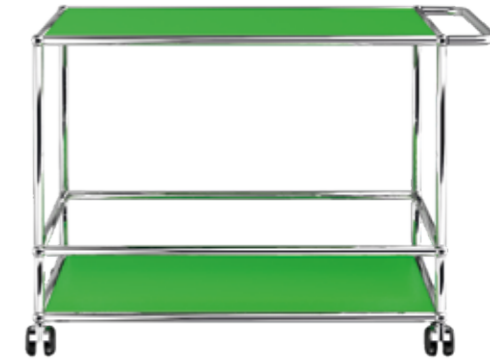

25.0 DE_QS_M26
L/T/H: 418/523/605 mm
mit drei Schubladen 175 mm,
Gegengewicht und Rollen

26.0 DE_QS_L
L/T/H: 773/523/575 mm
mit einem Griff und Rollen

25.0