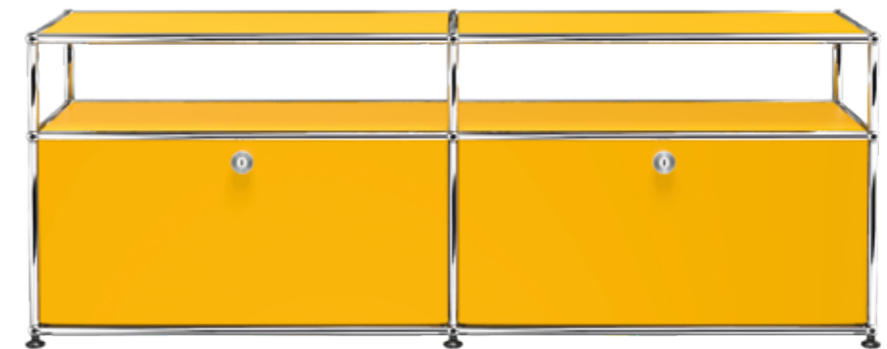

12.0 DE_QS_M19
L/T/H: 1523/373/390 mm
mit einer Klapptür,
einem Kabelauslass
und dimmbarem Licht

13.0 DE_QS_M20
L/T/H: 773/373/1090 mm
mit zwei Klapptüren,
einem Zwischentablar,
einem Ausziehtablar,
dimmbarem Licht und USB-Charger

11.0

12.0

13.0

TV-/Hi-Fi-Möbel

14.0 DE_QS_O1
L/T/H: 773/373/565 mm
mit einer Klapptür

15.0 DE_QS_M23
L/T/H: 1523/373/430 mm
mit zwei Klapptüren und Rollen

16.0 DE_QS_O2
L/T/H: 1523/373/565 mm
mit zwei Klapptüren

14.0

15.0

Mehr Flexibilität
Dank beweglicher
Rollen.

16.0

Beistellmöbel

17.0 DE_QS_O1
L/T/H: 773/373/565 mm
mit einer Klapptür

18.0 DE_QS_M21
L/T/H: 523/418/390 mm

19.0 DE_QS_M22
L/T/H: 523/523/390 mm