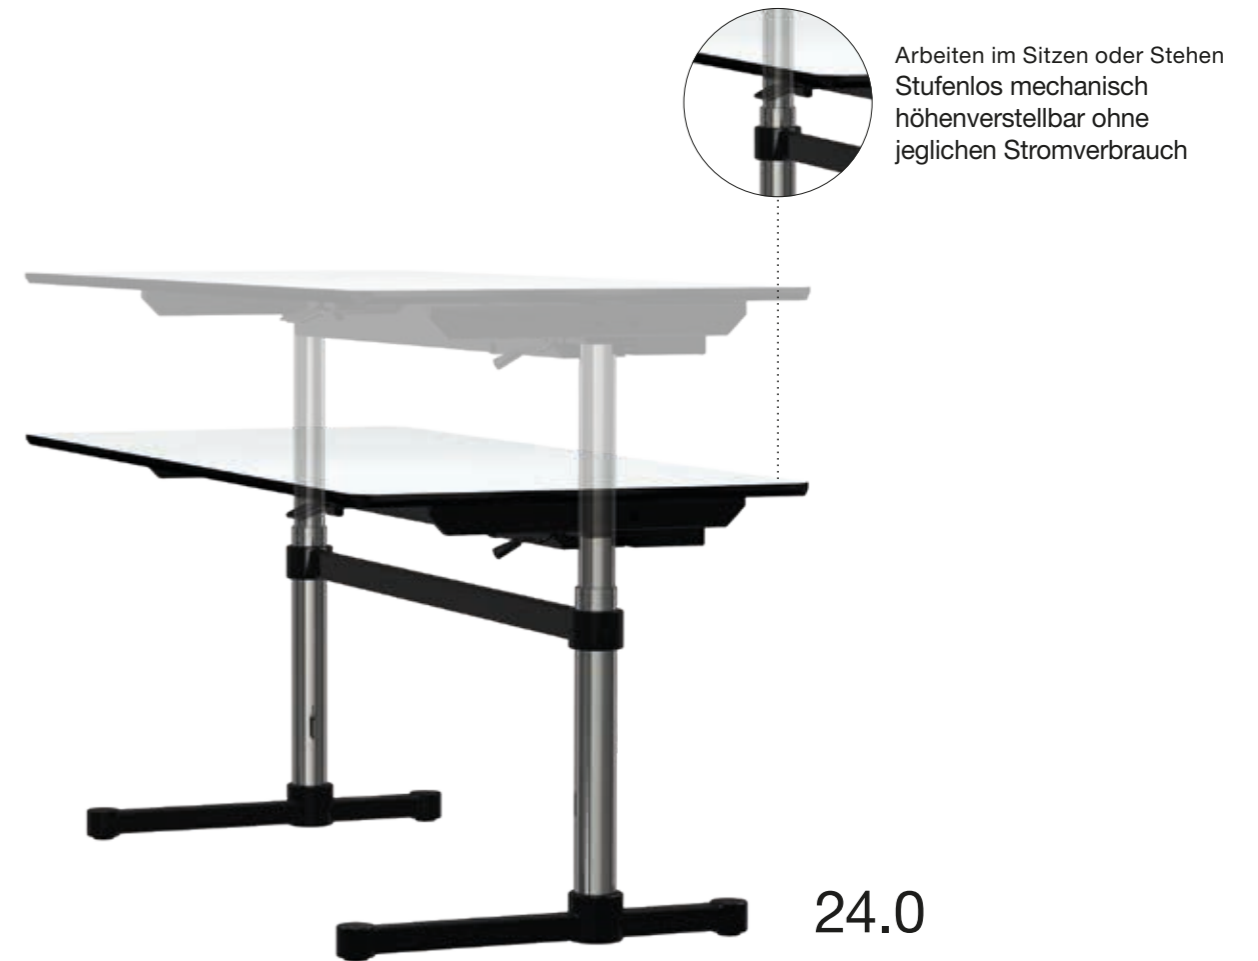

Tische

21.0 DE_QS_T59
L/T/H: 1500/750/740 mm
Kunstharz, perlgrau
Linoleum, nero
MDF, reinweiß
Eiche furniert, lackiert, schwarz
Eiche furniert, lackiert, natur

22.0 DE_QS_T69
L/T/H: 1750/750/740 mm
Kunstharz, perlgrau
Linoleum, nero
MDF, reinweiß
Eiche furniert, lackiert, schwarz
Eiche furniert, lackiert, natur

23.0 DE_QS_T5
L/T/H: 750/750/370 mm
Kunstharz, perlgrau
Linoleum, nero
MDF, reinweiß
Eiche furniert, lackiert, schwarz
Eiche furniert, lackiert, natur

24.0 DE_QS_T6
L/T/H: 1750/750/700 – 1200 mm
mit mechanischer Höhenverstellung
Kunstharz, perlgrau
Linoleum, nero