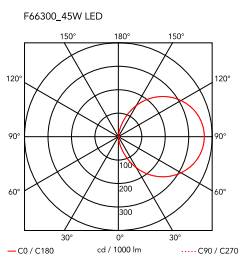

Superloon

par Jasper Morrison , 2015

Lampadaire orientable à lumière directe. Corps en aluminium peint ou chromé, avec tête tournée en plaque, joints moulés sous pression et pieds extrudés. Diffuseur en PMMA sérigraphié. Interrupteur optique placé sur le pied avec fonction Warm Tone Dimming. Câble électrique longueur utile 250 cm. Bloc prise-transformateur avec fiches interchangeables.

Montage	Sol
Environnement	Intérieur
Poids	11 Kg
Sources d'éclairage disponibles	1 x EDGE LIGHTING 45W 2716lm 2200/2800K CRI80 [i] DIM TO WARM
Urgence	Sans
Tension	100-240/48V
Puissance	45W
Batterie	Non
Alimentation fournie	Non