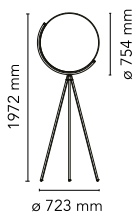

Superloon

par Jasper Morrison , 2015

Lampadaire orientable à lumière directe. Corps en aluminium peint ou chromé, avec tête tournée en plaque, joints moulés sous pression et pieds extrudés. Diffuseur en PMMA sérigraphié. Interrupteur optique placé sur le pied avec fonction Warm Tone Dimming. Câble électrique longueur utile 250 cm. Bloc prise-transformateur avec fiches interchangeables.

Montage	Sol
Environnement	Intérieur
Poids	11 Kg
Sources d'éclairage disponibles	1 x EDGE LIGHTING 45W 2716lm 2200/2800K CRI80 [i] DIM TO WARM
Urgence	Sans
Tension	100-240/48V
Puissance	45W
Batterie	Non
Alimentation fournie	Non