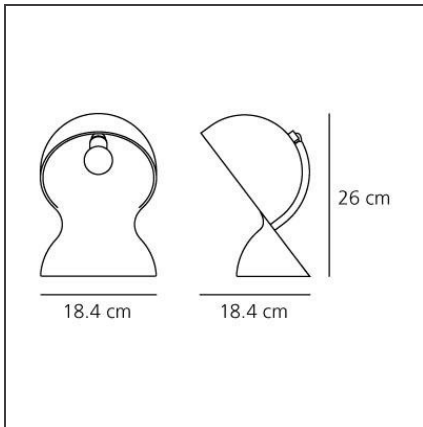

Dalù - Blanc

IP20     

DESSINÉ PAR

Vico Magistretti

DESCRIPTION

Voici la réédition de la lampe des années 60 dessinée par Vico Magistretti. Dalù exprime l'esprit de notre temps. Elle est proposée en quatre coloris pour conserver son incontournable design original. La lampe est composée d'un corps unique en matériau thermoplastique moulé. Emission directe. Couleurs: orange ou rouge transparent, blanc, noir.

DESSINS TECHNIQUES

CARACTÉRISTIQUES

Code Article :	1466000A	Matériaux:	Polycarbonate
Couleur:	Blanc	Séries:	Design
Installation:	Table	Type de projet:	Résidentiels
Environnement:	Indoor	Emission:	Directe

DIMENSIONS

Longueur :	cm 18.4	Résistance à l'impact:	N.D.
Largeur:	cm 18.4	Test au fil incandescent:	N.D.
Hauteur:	cm 26		

SOURCE NON INCLUSE

Catégorie:	HALO
Nombre:	1
Watt:	30W
Lbs:	D45
Culot:	E14

SOURCES ALTERNATIVES

Catégorie:	LED
Nombre:	1
Watt:	4W
Flux Lumineux (lm):	370lm
Typologie:	2
Culot:	E14
Class:	A

LUMINAIRE

Watt:	28W	Flux Lumineux (lm):	345lm
Tension:	220V-240V	CCT:	2800K