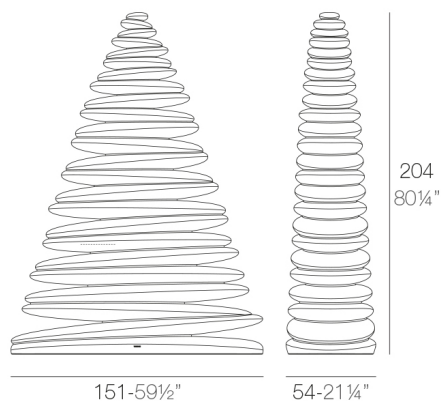

CHRISMY 2m

By Teresa Sapey

Directement inspiré des formes naturelles, organiques et élégantes des sapins qui s'élancent jusqu'aux sommets dans chacune des ondulations de leur silhouette. L'éclairage intérieur, couleur glacier, crée la parfaite illusion des forêts enneigées, véritables atmosphères enveloppantes qui peuvent s'apprécier dans des espaces multiples.

Caractéristiques

Description

Fabriqué de résine de polyéthylène par rotation moulé à double paroi. 100% Recyclable. Apte pour intérieur et extérieur. Disponible en différentes finitions.

Poids

60.6 Kg

CHRISMY Árbol 200cm
CHRISMY Tree 78 3/4"