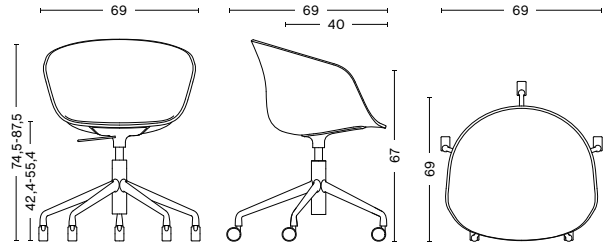

## DIMENSIONS

- / WIDTH 69 cm / 27.17"
- / DEPTH 69 cm / 27.17"
- / HEIGHT 74,5 - 87,5 cm / 29.33" - 34.45"
- / SEAT HEIGHT 42,4 - 55,4 cm / 16.69" - 21.81"
- / SEAT DEPTH 40 cm / 15.75"