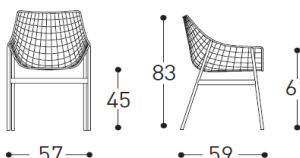

## OUT

X

X

X

X

X

dining armchair

**2423**

IGSED

**9450C**

gross kg 8,8

m³ 0,302

dining armchair

**2423H**

IGSED

**9450C**