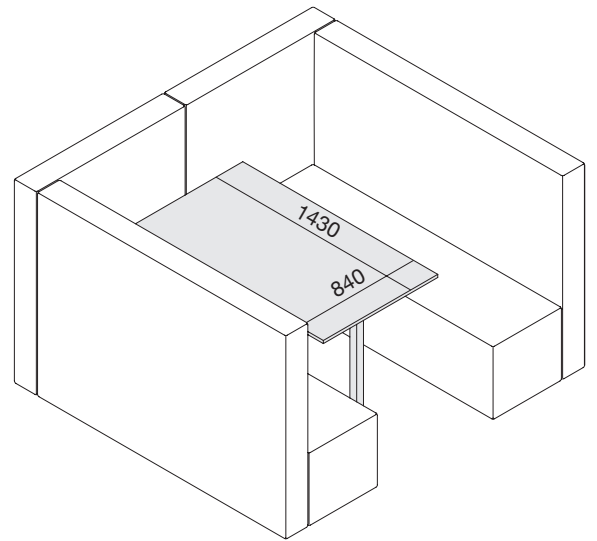

CONFIGURATIONS

MS 1600 D11/B11

TABLE T3

TABLE T4

				
MS 1600 D11/B11	4	150	x2 1430 x 470 x 510 mm x2 1430 x 1300 x 170 mm x2 1100 x 1300 x 170 mm	8 weeks
TABLE T3		25	x1 840 x 1230 x 150 mm	8 weeks
TABLE T4		25	x1 840 x 1030 x 150 mm	8 weeks

We design silence®

Mood Screen design by Alain Berteau

MS 2000 D11/B11

TABLE T1

TABLE T2

		 kg		
MS 2000 D11/B11	6	200	x2 1830 x 470 x 510 mm x2 1830 x 1300 x 170 mm x2 1100 x 1300 x 170 mm	8 weeks
TABLE T1		30	x1 620 x 1630 x 100 mm	8 weeks
TABLE T2		35	x1 620 x 1630 x 100 mm	8 weeks