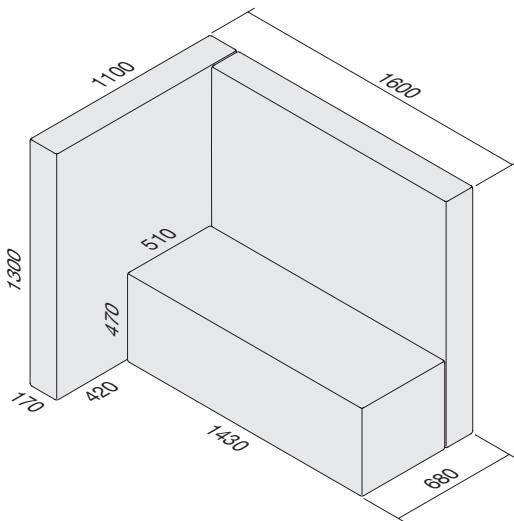

x1 1830 x 470 x 510 mm
x1 1830 x 1300 x 170 mm

8 weeks

ABV

We design silence®

Mood Screen design by Alain Berteau

MODULES

MS 1600 D9

MS 1600 D9

MS 1600 B9

MS 1600 D11

MS 1600 B11

MS 1600 D9
MS 1600 B9

2

64

x1 1430 x 470 x 510 mm
x1 1430 x 1300 x 170 mm
x1 900 x 1300 x 170 mm

8 weeks