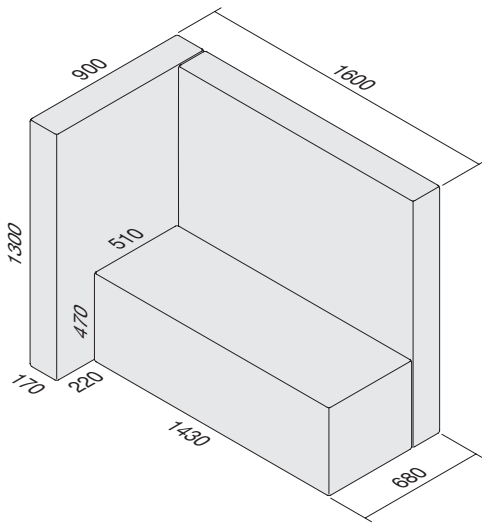

x1 1830 x 470 x 510 mm
x1 1830 x 1300 x 170 mm

8 weeks

ABV

We design silence®

Mood Screen design by Alain Berteau

MODULES

MS 1600 D9

MS 1600 D9

MS 1600 B9

MS 1600 D11

MS 1600 B11

MS 1600 D9
MS 1600 B9

2

64

x1 1430 x 470 x 510 mm
x1 1430 x 1300 x 170 mm
x1 900 x 1300 x 170 mm

8 weeks