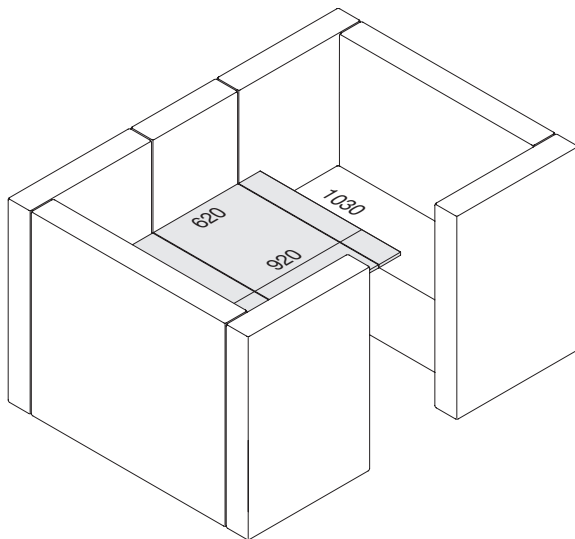

Mood Screen design by Alain Berteau

2X MS 1600 DB9 + MS TECHNIQUE

CONFIGURATIONS

TABLE KT4 - 150

TABLE KT4 - 300

2X MS 1600 DB9 + MS TECHNIQUE

4

195

x2 1430 x 470 x 510 mm
x2 1430 x 1300 x 170 mm
x4 900 x 1300 x 170 mm
x1 1300 x 630 x 170 mm

8 weeks

TABLE KT4 150 / 300

12 / 15

x1 620 x 1030 x 100 mm

8 weeks

MS 2000 D9/B9 + MS TECHNIQUE

TABLE KT1 - 150