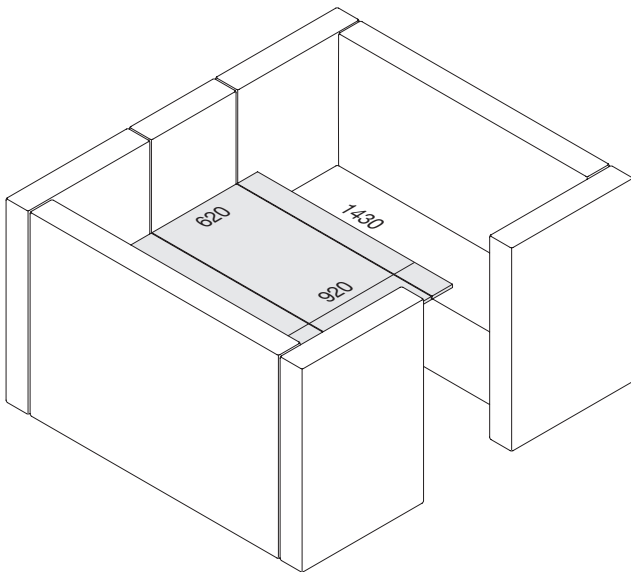

x1 620 x 1630 x 100 mm

8 weeks

2X MS 2000 DB9 + MS TECHNIQUE

TABLE KT2 - 150

TABLE KT2 - 300

**MS 2000 DB9 +
MS TECHNIQUE**

6

255

x2 1830 x 470 x 510 mm
x2 1830 x 1300 x 170 mm
x4 900 x 1300 x 170 mm
x1 1300 x 630 x 170 mm

8 weeks

TABLE KT2 150 / 300

20 / 25

x1 620 x 1430 x 100 mm

8 weeks

We design silence®

Mood Screen design by Alain Berteau