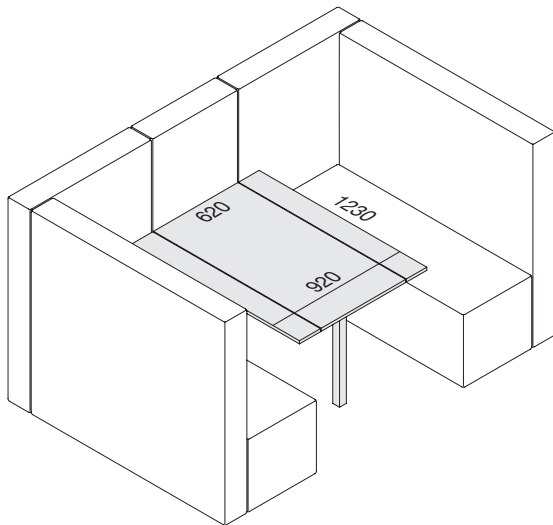

MS TECHNIQUE

MS 1600 D9/B9 + MS TECHNIQUE

TABLE KT3 - 150

TABLE KT3 - 300

MS TECHNIQUE

25

x1 1300 x 630 x 170 mm

8 weeks

MS 1600 D9/B9 + MS TECHNIQUE

4

53

x2 1430 x 470 x 510 mm
x2 1430 x 1300 x 170 mm
x2 900 x 1300 x 170 mm
x1 1300 x 630 x 170 mm

8 weeks

TABLE KT3 150 / 300

4

12 / 15