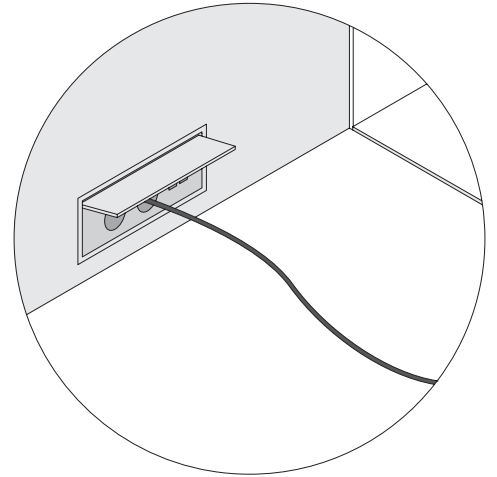

We design silence®

Mood Screen design by Alain Berteau

MS 2000 D11/B11

TABLE T1

TABLE T2

		 kg		
MS 2000 D11/B11	6	200	x2 1830 x 470 x 510 mm x2 1830 x 1300 x 170 mm x2 1100 x 1300 x 170 mm	8 weeks
TABLE T1		30	x1 620 x 1630 x 100 mm	8 weeks
TABLE T2		35	x1 620 x 1630 x 100 mm	8 weeks