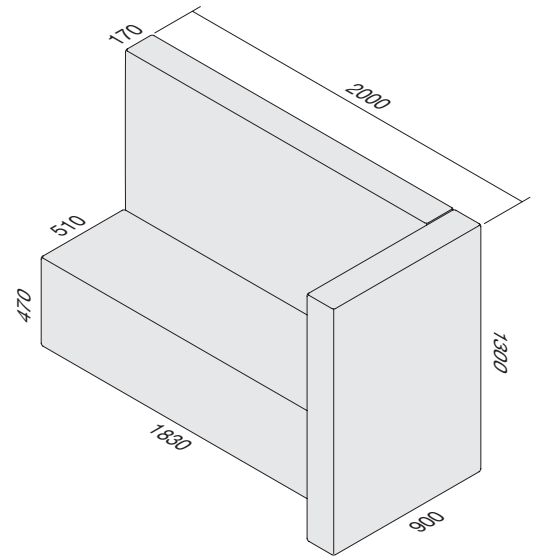

MS 2000 B9

MS 2000 D9
MS 2000 B9

3

90

x1 1830 x 470 x 510 mm
x1 1830 x 1300 x 170 mm
x1 900 x 1300 x 170 mm

8 weeks

MS 2000 D11
MS 2000 B11

3

100

x1 1830 x 470 x 510 mm
x1 1830 x 1300 x 170 mm
x1 1100 x 1300 x 170 mm

8 weeks