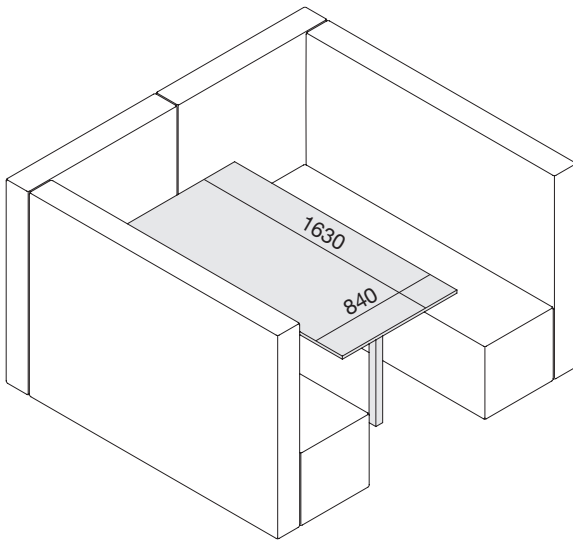

CONFIGURATIONS

MS 1600 D11/B11

TABLE T3

TABLE T4

				
MS 1600 D11/B11	4	150	x2 1430 x 470 x 510 mm x2 1430 x 1300 x 170 mm x2 1100 x 1300 x 170 mm	8 weeks
TABLE T3		25	x1 840 x 1230 x 150 mm	8 weeks
TABLE T4		25	x1 840 x 1030 x 150 mm	8 weeks

We design silence®

Mood Screen design by Alain Berteau

MS 2000 D11/B11

TABLE T1

TABLE T2

		 kg		
MS 2000 D11/B11	6	200	x2 1830 x 470 x 510 mm x2 1830 x 1300 x 170 mm x2 1100 x 1300 x 170 mm	8 weeks
TABLE T1		30	x1 620 x 1630 x 100 mm	8 weeks
TABLE T2		35	x1 620 x 1630 x 100 mm	8 weeks