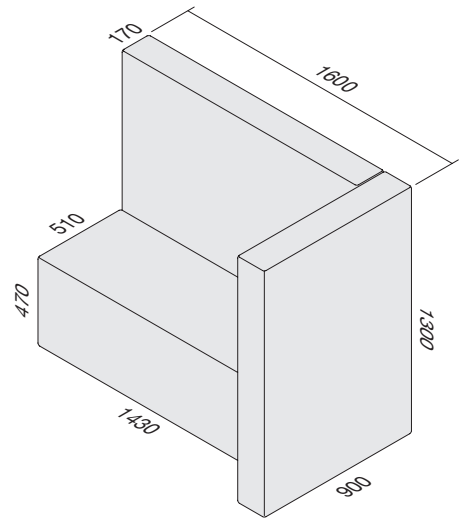

x1 1830 x 470 x 510 mm
x1 1830 x 1300 x 170 mm

8 weeks

ABV

We design silence®

Mood Screen design by Alain Berteau

MODULES

MS 1600 D9

MS 1600 D9

MS 1600 B9

MS 1600 D11

MS 1600 B11

MS 1600 D9
MS 1600 B9

2

64

x1 1430 x 470 x 510 mm
x1 1430 x 1300 x 170 mm
x1 900 x 1300 x 170 mm

8 weeks