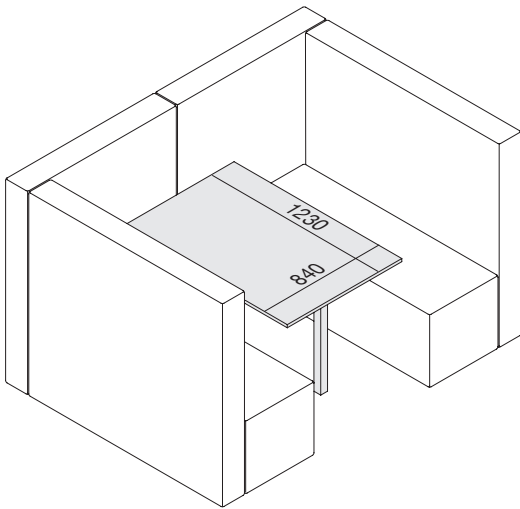

x2 1830 x 470 x 510 mm
x2 1830 x 1300 x 170 mm
x4 900 x 1300 x 170 mm
x1 1300 x 630 x 170 mm

8 weeks

TABLE KT2 150 / 300

20 / 25

x1 620 x 1430 x 100 mm

8 weeks

We design silence®

Mood Screen design by Alain Berteau

CONFIGURATIONS

MS 1600 D11/B11

TABLE T3

TABLE T4

				
MS 1600 D11/B11	4	150	x2 1430 x 470 x 510 mm x2 1430 x 1300 x 170 mm x2 1100 x 1300 x 170 mm	8 weeks
TABLE T3		25	x1 840 x 1230 x 150 mm	8 weeks
TABLE T4		25	x1 840 x 1030 x 150 mm	8 weeks

We design silence®

Mood Screen design by Alain Berteau

MS 2000 D11/B11

TABLE T1

TABLE T2

		 kg		
MS 2000 D11/B11	6	200	x2 1830 x 470 x 510 mm x2 1830 x 1300 x 170 mm x2 1100 x 1300 x 170 mm	8 weeks
TABLE T1		30	x1 620 x 1630 x 100 mm	8 weeks
TABLE T2		35	x1 620 x 1630 x 100 mm	8 weeks