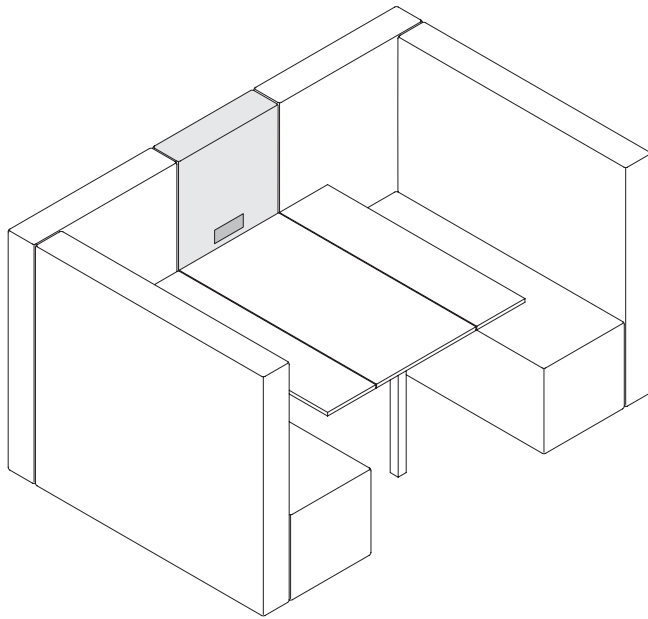

We design silence®

Mood Screen design by Alain Berteau

MS 2000 D11/B11

TABLE T1

TABLE T2

		 kg		
MS 2000 D11/B11	6	200	x2 1830 x 470 x 510 mm x2 1830 x 1300 x 170 mm x2 1100 x 1300 x 170 mm	8 weeks
TABLE T1		30	x1 620 x 1630 x 100 mm	8 weeks
TABLE T2		35	x1 620 x 1630 x 100 mm	8 weeks