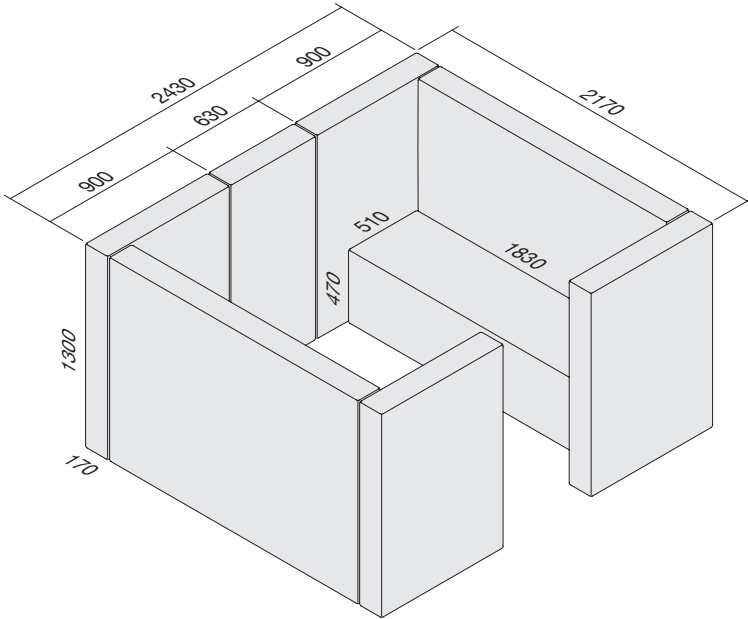

2X MS 2000 DB9 + MS TECHNIQUE