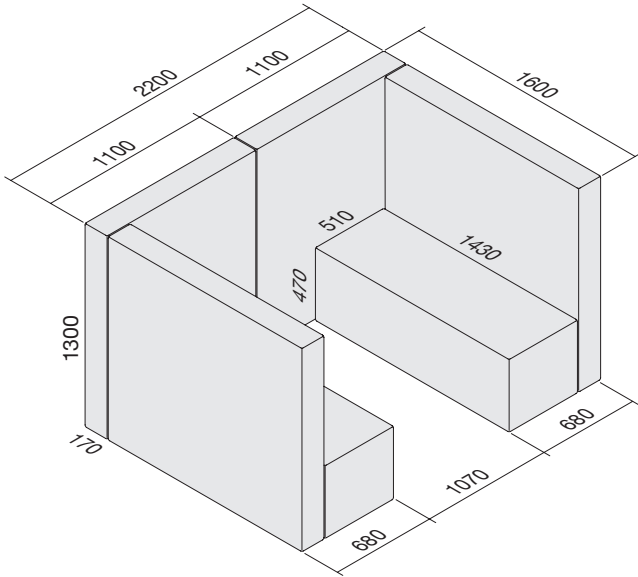

x2 1830 x 470 x 510 mm
x2 1830 x 1300 x 170 mm
x4 900 x 1300 x 170 mm
x1 1300 x 630 x 170 mm

8 weeks

TABLE KT2 150 / 300

20 / 25

x1 620 x 1430 x 100 mm

8 weeks

We design silence®

Mood Screen design by Alain Berteau

CONFIGURATIONS

MS 1600 D11/B11

TABLE T3

TABLE T4

				
MS 1600 D11/B11	4	150	x2 1430 x 470 x 510 mm x2 1430 x 1300 x 170 mm x2 1100 x 1300 x 170 mm	8 weeks
TABLE T3		25	x1 840 x 1230 x 150 mm	8 weeks
TABLE T4		25	x1 840 x 1030 x 150 mm	8 weeks