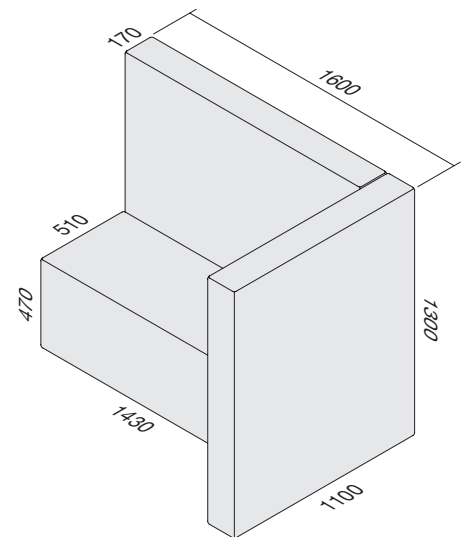

x1 1830 x 470 x 510 mm
x1 1830 x 1300 x 170 mm

8 weeks

ABV

We design silence®

Mood Screen design by Alain Berteau

MODULES

MS 1600 D9

MS 1600 D9

MS 1600 B9

MS 1600 D11

MS 1600 B11

MS 1600 D9
MS 1600 B9

2

64

x1 1430 x 470 x 510 mm
x1 1430 x 1300 x 170 mm
x1 900 x 1300 x 170 mm

8 weeks