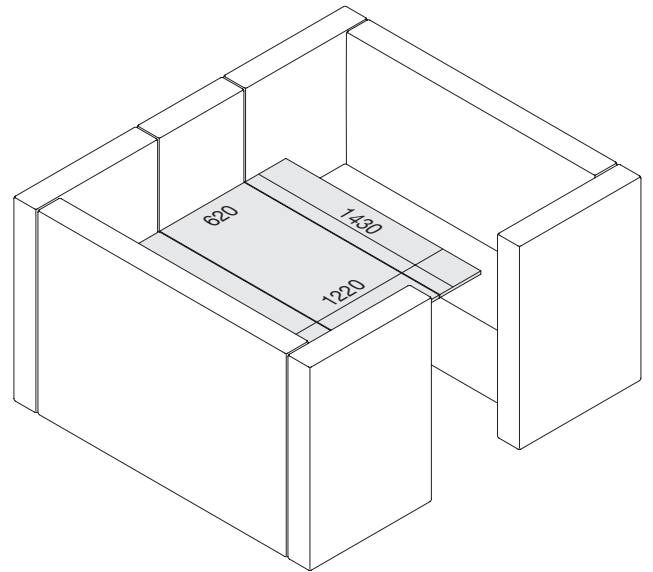

x1 620 x 1630 x 100 mm

8 weeks

2X MS 2000 DB9 + MS TECHNIQUE

TABLE KT2 - 150

TABLE KT2 - 300

**MS 2000 DB9 +
MS TECHNIQUE**

6

255

x2 1830 x 470 x 510 mm
x2 1830 x 1300 x 170 mm
x4 900 x 1300 x 170 mm
x1 1300 x 630 x 170 mm

8 weeks

TABLE KT2 150 / 300

20 / 25

x1 620 x 1430 x 100 mm

8 weeks

We design silence®

Mood Screen design by Alain Berteau