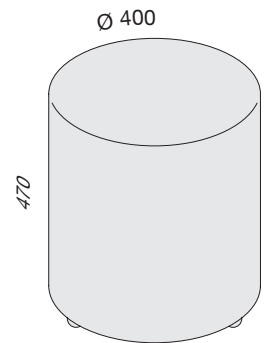

KOU 600

ROLLTUB

KOU 600

3

600 x 250 x 150 mm

8 weeks

ROLLTUB

6

500 x 400 x 400 mm

8 weeks