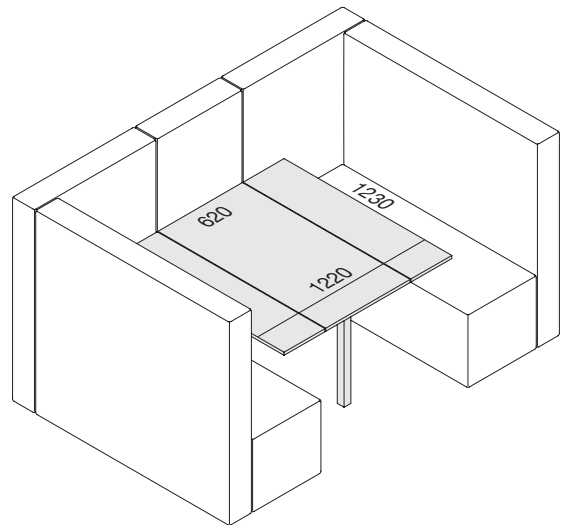

MS TECHNIQUE

MS 1600 D9/B9 + MS TECHNIQUE

TABLE KT3 - 150

TABLE KT3 - 300

MS TECHNIQUE

25

x1 1300 x 630 x 170 mm

8 weeks

MS 1600 D9/B9 + MS TECHNIQUE

4

53

x2 1430 x 470 x 510 mm
x2 1430 x 1300 x 170 mm
x2 900 x 1300 x 170 mm
x1 1300 x 630 x 170 mm

8 weeks

TABLE KT3 150 / 300

4

12 / 15