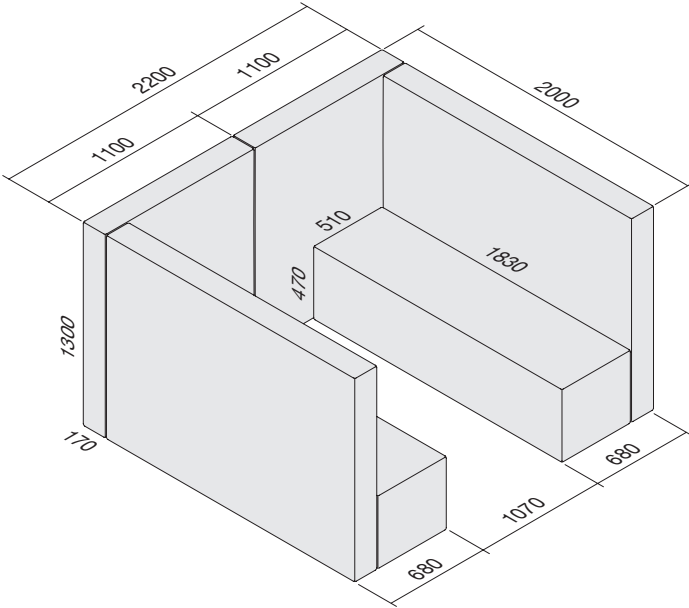

x2 1830 x 470 x 510 mm
x2 1830 x 1300 x 170 mm
x4 900 x 1300 x 170 mm
x1 1300 x 630 x 170 mm

8 weeks

TABLE KT2 150 / 300

20 / 25

x1 620 x 1430 x 100 mm

8 weeks

We design silence®

Mood Screen design by Alain Berteau

CONFIGURATIONS

MS 1600 D11/B11

TABLE T3

TABLE T4

				
MS 1600 D11/B11	4	150	x2 1430 x 470 x 510 mm x2 1430 x 1300 x 170 mm x2 1100 x 1300 x 170 mm	8 weeks
TABLE T3		25	x1 840 x 1230 x 150 mm	8 weeks
TABLE T4		25	x1 840 x 1030 x 150 mm	8 weeks

We design silence®

Mood Screen design by Alain Berteau

MS 2000 D11/B11

TABLE T1

TABLE T2

		 kg		
MS 2000 D11/B11	6	200	x2 1830 x 470 x 510 mm x2 1830 x 1300 x 170 mm x2 1100 x 1300 x 170 mm	8 weeks
TABLE T1		30	x1 620 x 1630 x 100 mm	8 weeks
TABLE T2		35	x1 620 x 1630 x 100 mm	8 weeks