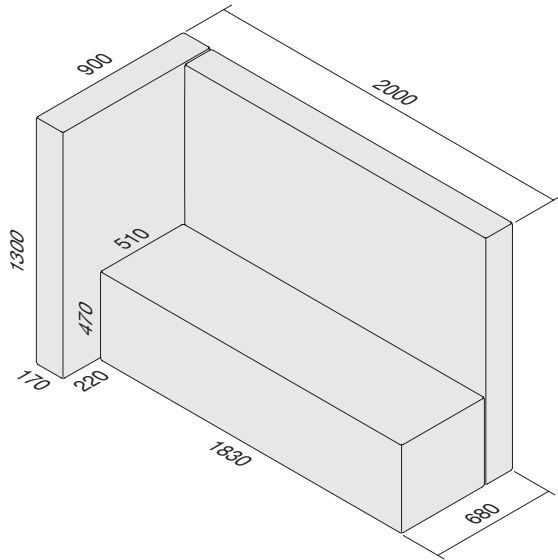

MS 2000 D9

MS 2000 D9
MS 2000 B9

3

90

x1 1830 x 470 x 510 mm
x1 1830 x 1300 x 170 mm
x1 900 x 1300 x 170 mm

8 weeks

MS 2000 D11
MS 2000 B11

3

100

x1 1830 x 470 x 510 mm
x1 1830 x 1300 x 170 mm
x1 1100 x 1300 x 170 mm

8 weeks