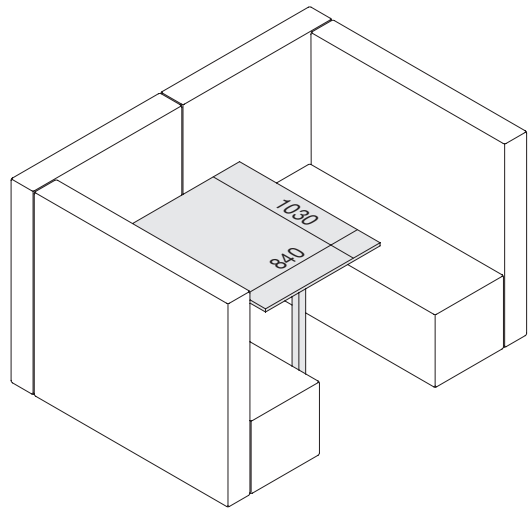

x2 1830 x 470 x 510 mm
x2 1830 x 1300 x 170 mm
x4 900 x 1300 x 170 mm
x1 1300 x 630 x 170 mm

8 weeks

TABLE KT2 150 / 300

20 / 25

x1 620 x 1430 x 100 mm

8 weeks

We design silence®

Mood Screen design by Alain Berteau

CONFIGURATIONS

MS 1600 D11/B11

TABLE T3

TABLE T4

				
MS 1600 D11/B11	4	150	x2 1430 x 470 x 510 mm x2 1430 x 1300 x 170 mm x2 1100 x 1300 x 170 mm	8 weeks
TABLE T3		25	x1 840 x 1230 x 150 mm	8 weeks
TABLE T4		25	x1 840 x 1030 x 150 mm	8 weeks

We design silence®

Mood Screen design by Alain Berteau

MS 2000 D11/B11

TABLE T1

TABLE T2

		 kg		
MS 2000 D11/B11	6	200	x2 1830 x 470 x 510 mm x2 1830 x 1300 x 170 mm x2 1100 x 1300 x 170 mm	8 weeks
TABLE T1		30	x1 620 x 1630 x 100 mm	8 weeks
TABLE T2		35	x1 620 x 1630 x 100 mm	8 weeks