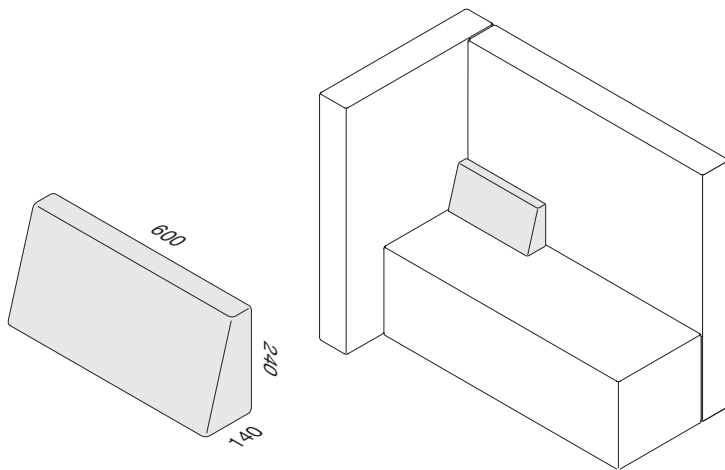

KOU 600

ROLLTUB

KOU 600

3

600 x 250 x 150 mm

8 weeks

ROLLTUB

6

500 x 400 x 400 mm

8 weeks