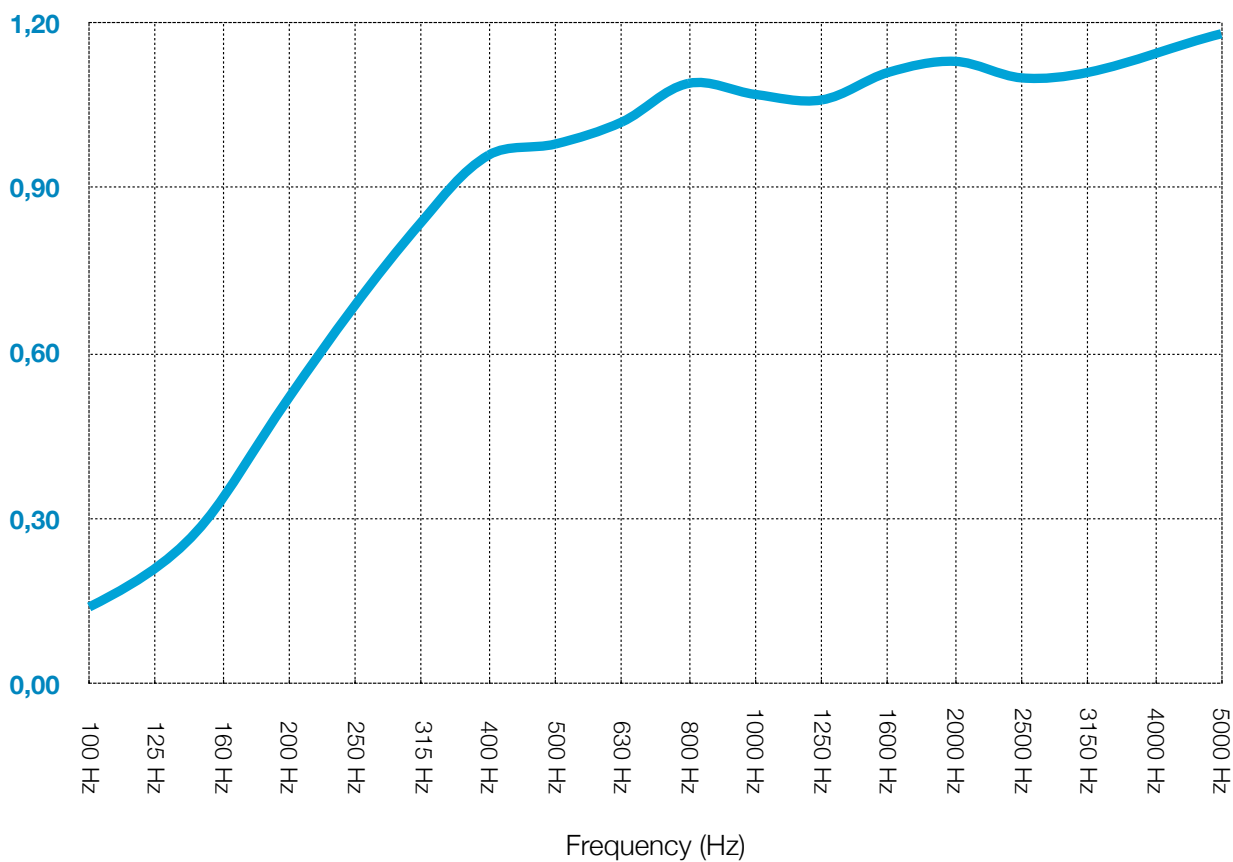

ACOUSTIC PERFORMANCE

Certified « A » Classe according to norms ISO 354 and ISO 11654

— Acoustic Absorption Factor (α_s)

100	125	160	200	250	315	400	500	630	800	1000	1250	1600	2000	2500	3150	4000	5000
0,14	0,20	0,33	0,52	0,68	0,84	0,96	0,98	1,02	1,09	1,07	1,06	1,11	1,13	1,10	1,11	1,15	1,18